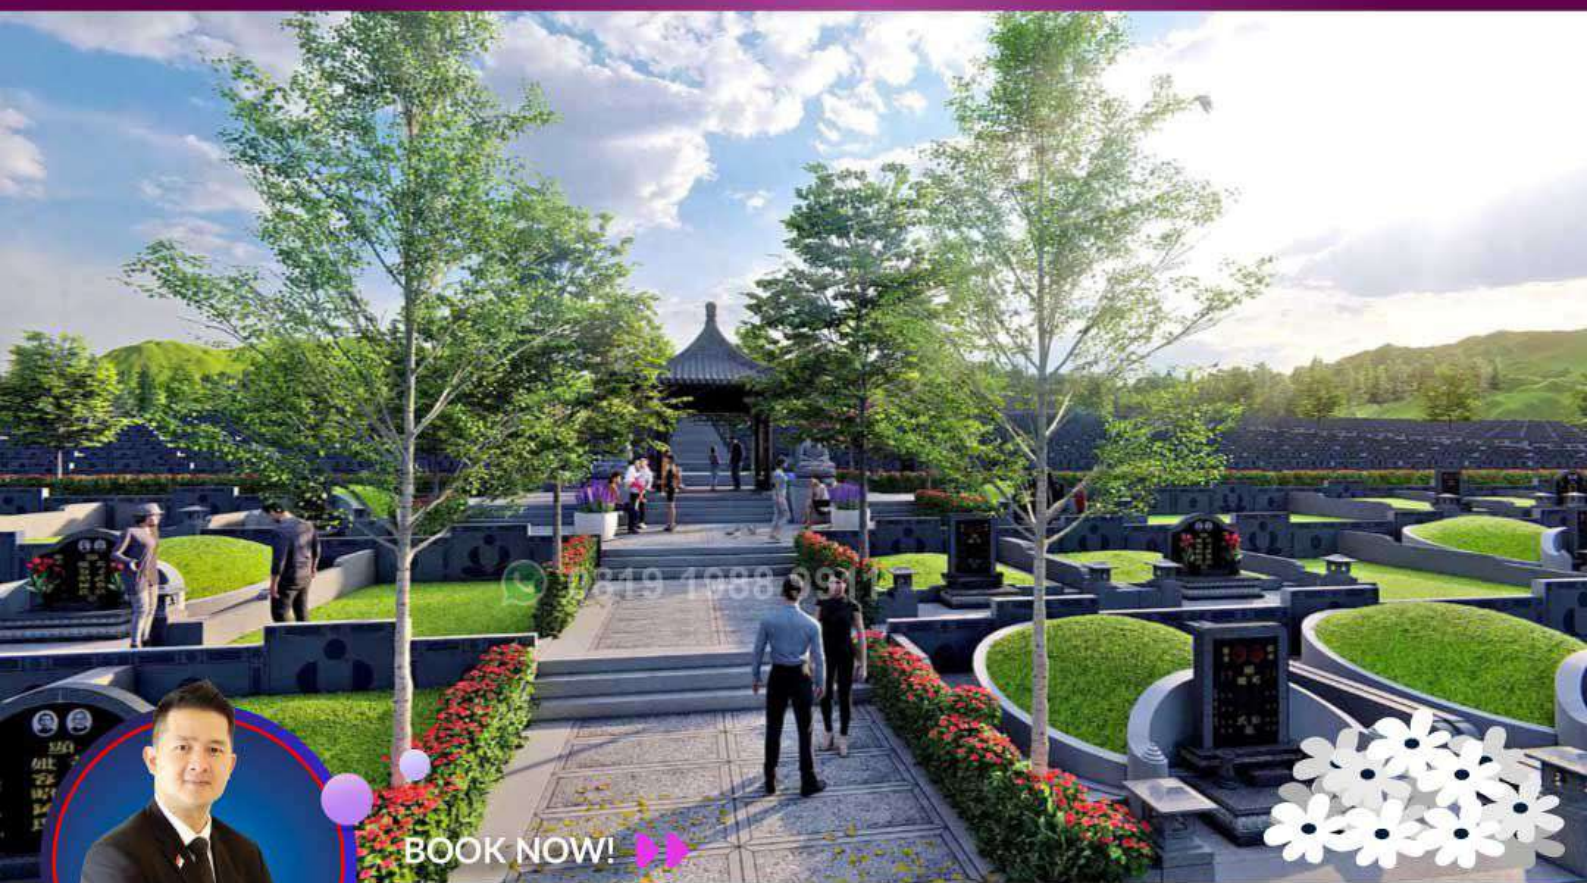

富貴 **LESTARI**
MEMORIAL PARK

0819 1988 9911

www.KavlingTanah.id

PEMAKAMAN TERBAIK DI INDONESIA

BOOK NOW!

BENY Thio

0819 1988 9911